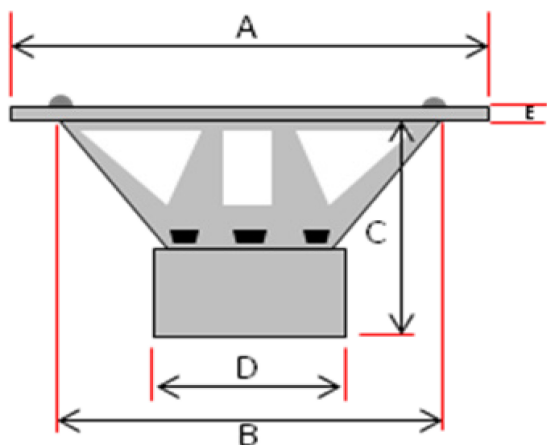

IRIDIUM-SERIES

SUBWOOFER

ANLEITUNG / OWNER'S MANUAL

GZIW 12SPL

GREEN EDITION

Ausstattungsmerkmale / Features

- Hochbelastbarer SPL Subwoofer
 - Klippel® optimiert
 - Verstärkte Papier Membrane
 - 63 mm Kupfer Runddraht Schwingspule
 - Langhub Sandwich Sicke
 - Progressive 2-lagige Zentrierung
 - Klemm Terminals
-
- High power SPL subwoofer
 - Klippel® optimized
 - Reinforced paper cone
 - 2.5" copper round wire voice coil
 - High-Roll sandwich surround
 - Progressive 2-layer spider
 - Push terminals

A	310 mm / 12.2"
B	285 mm / 11.22"
C	162 mm / 6.38"
D	150 mm / 5.9"
E	11 mm / 0.43"

Gehäuseempfehlung / Enclosure recommendation

Bassreflex / Vented (Rot / Red)	45 Liter netto / 1.59 cu.ft. net
Port	10 cm / 1 x 4"
Portlänge / Length*	21 cm / 8.27"
F3	34.6 Hz