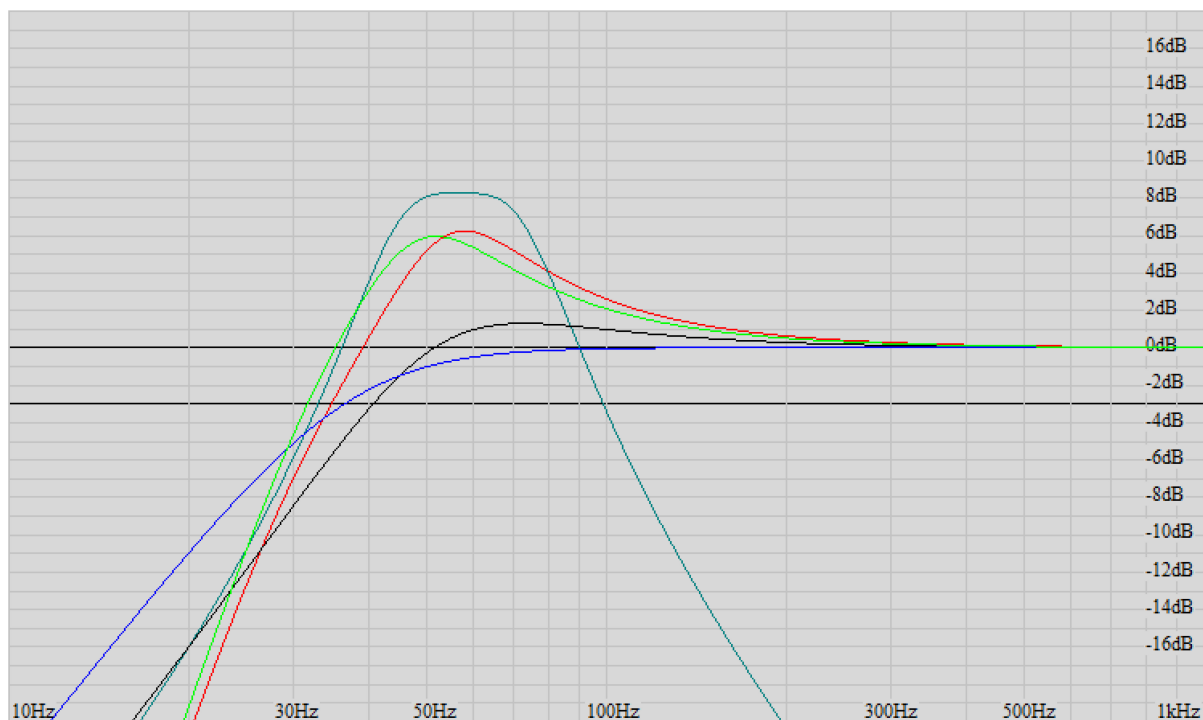

Gehäuseempfehlung / Enclosure recommendation

Bassreflex / Vented (Rot / Red)	45 Liter netto / 1.59 cu.ft. net
Port	10 cm / 1 x 4"
Portlänge / Length*	21 cm / 8.27"
F3	34.6 Hz

Bassreflex / Vented (Hellgrün / Lightgreen)	60 Liter netto / 2.12 cu.ft. net
Port	10 cm / 1 x 4"
Portlänge / Length*	17 cm / 6.69"
F3	31.6 Hz

Bandpass 4 th order (Grün / Green)	25 Liter netto geschlossen / 0.88 cu.ft. net sealed 40 Liter netto ventiliert / 1.41 cu.ft. net vented
Port	10 cm / 4"
Portlänge / Length*	11 cm / 4.33"
Fb	57 Hz
Bandbreite / Bandwidth (-3dB)	35 – 100 Hz

Geschlossen / Sealed	35 – ~500 Liter netto / 1.24 – 17.66 cu.ft. net
Minimum Volume (Schwarz / Black)	Min. 35 Liter netto / Min. 1.24 cu.ft. net
Qtc / F3	1.0 / 40 Hz
Maximum Volume (Blau / Blue)	Free-Air
Qtc / F3	0.72 / 36.7 Hz

* Die hier aufgeführten Gehäusevorschläge sind nur einige, der möglichen Varianten.
Bitte beachten Sie zudem, dass die finale Abstimmung, speziell die Port Längen je nach Fahrzeug und eigenem Geschmack variiert werden sollten.
*Above-mentioned enclosure recommendations are just a few possible variations.
Please note that you should find the perfect tuning, especially port length, based on your car and own taste.*